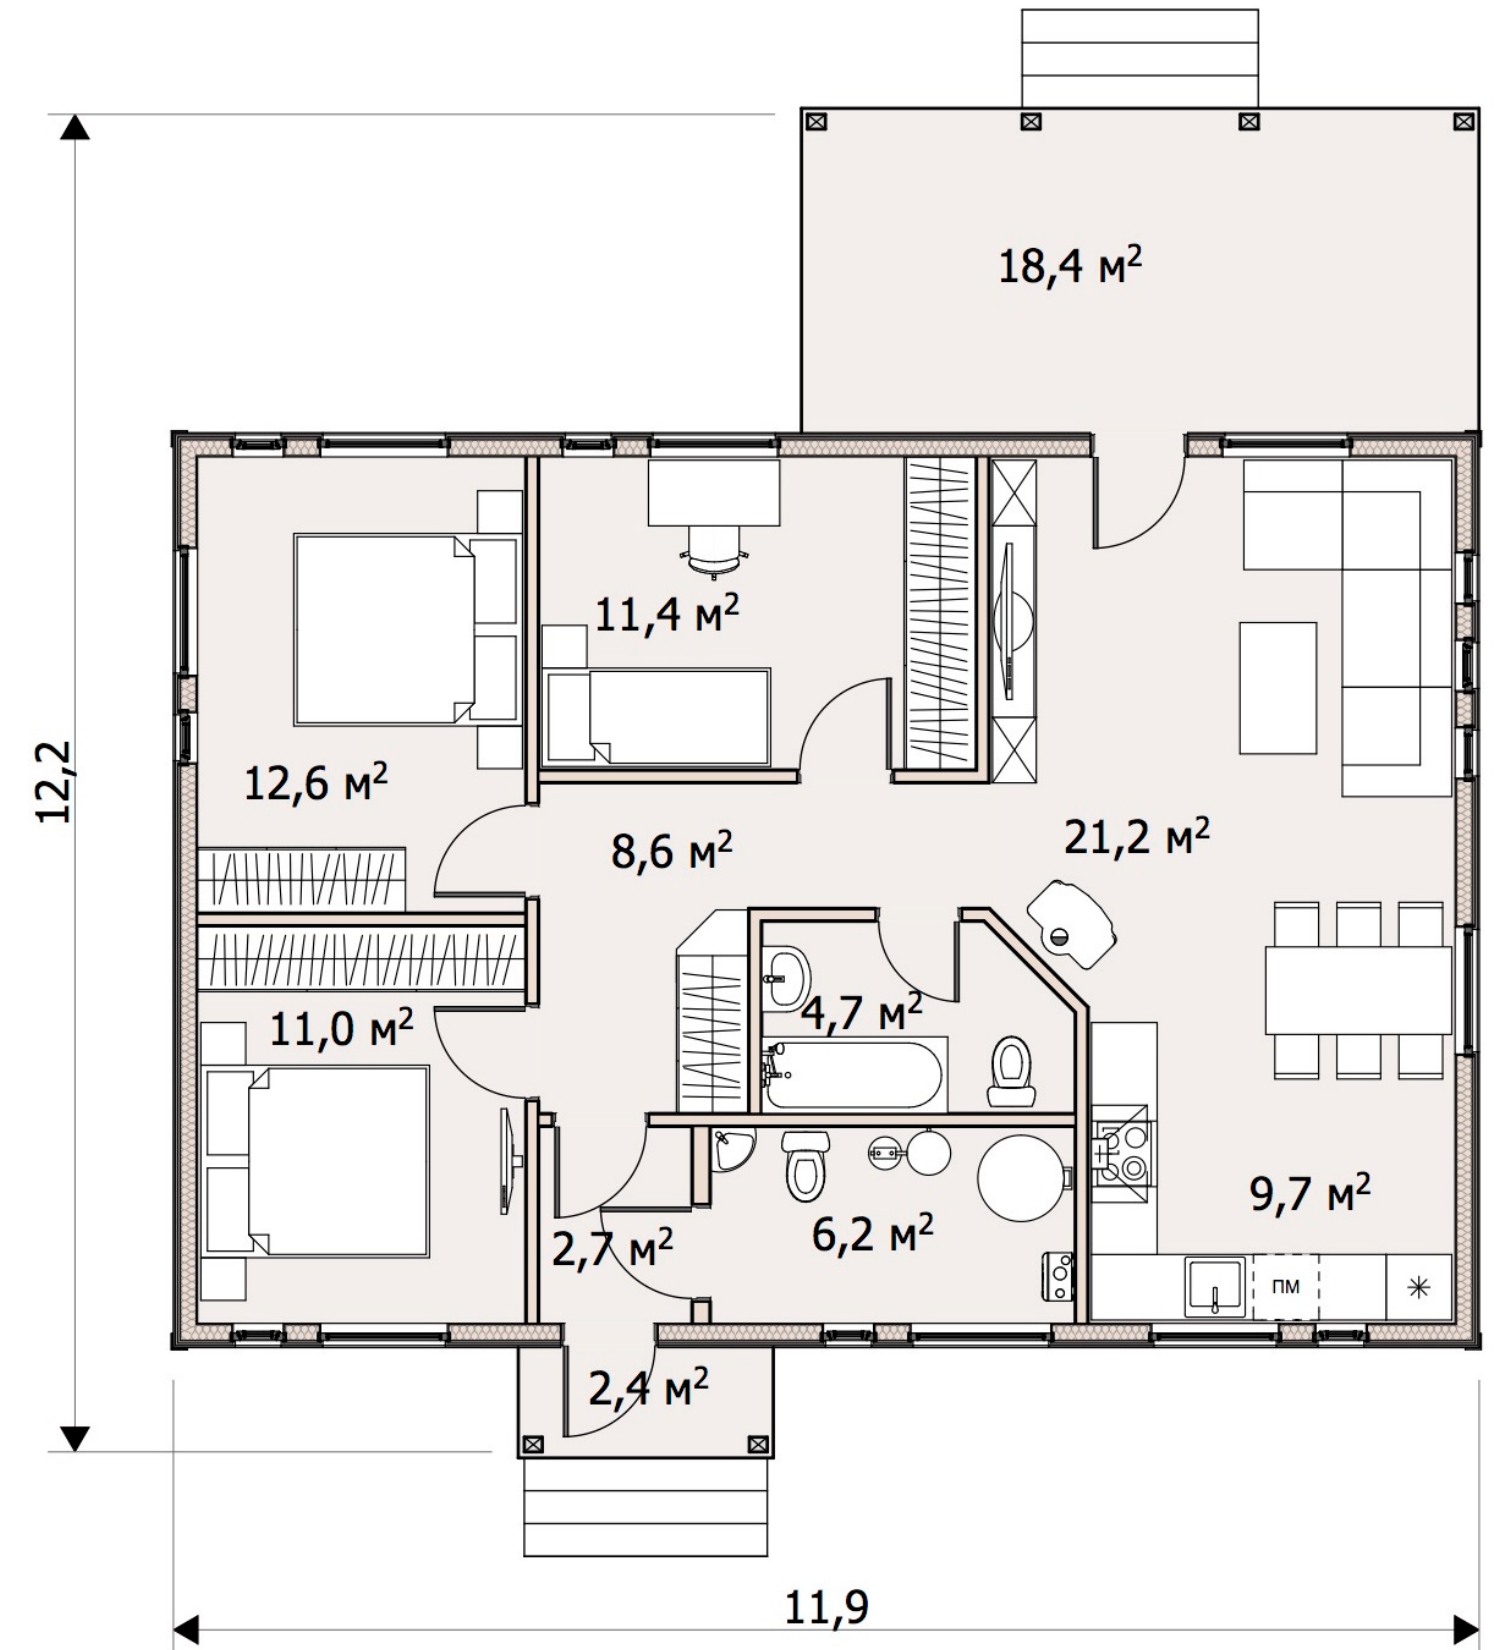

ОТДЕЛКА NORDIC 110 CITY

ВНУТРЕННЯЯ ОТДЕЛКА

ВНУТРЕННЯЯ ОТДЕЛКА

ВНУТРЕННЯЯ ОТДЕЛКА

ВНУТРЕННЯЯ ОТДЕЛКА

ВНУТРЕННЯЯ ОТДЕЛКА

БАЗОВЫЙ ВАРИАНТ

- Отделка потолка - натяжной потолок
- Отделка стен: Обои под покраску, Малярный флизелин Practic Vlies Band 1.06 м 110 г/м²
- Пол – кварцвинил и ламинат Egger