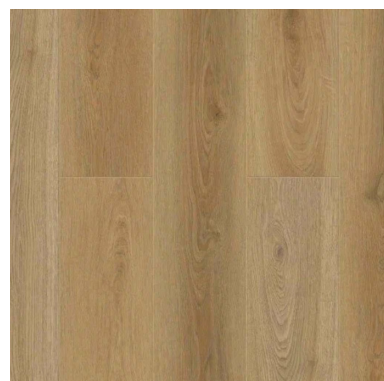

Кварцвинил SPC ЛАМИНАТ NORLAND MIRTO

Помещения
2,5,6,7,8,9,10,12