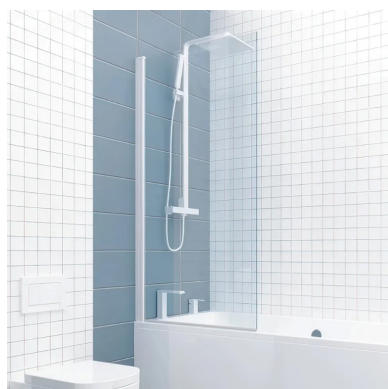

Помещение 4

Ванна акриловая Am.Pm X-Joy, белая

Помещение 11

Шторка на ванну Kubele,
профиль белый матовый

Помещение 4

Слив-перелив Am.Pm
полуавтомат, хром

Помещение 4

Инсталляция Berges Novum L4 для подвесного
унитаза в комплекте с кнопкой Soft Touch