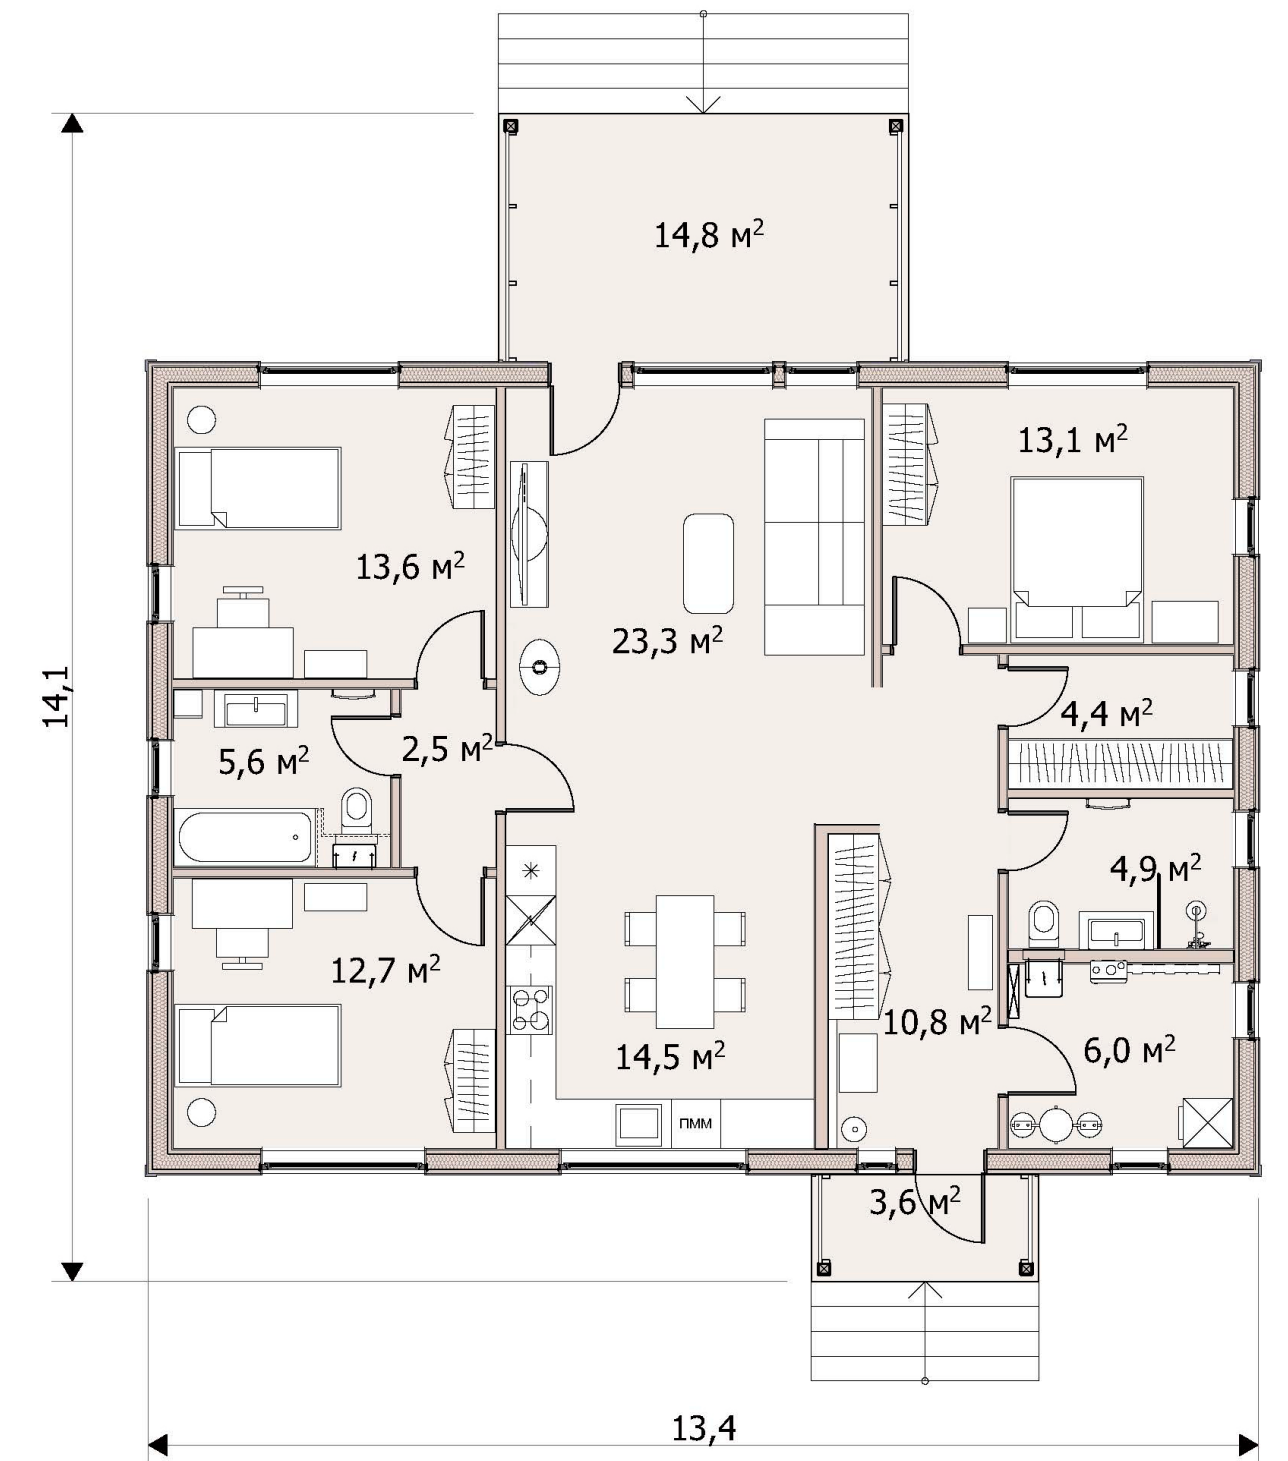

ОТДЕЛКА NORDIC 130

ВНУТРЕННЯЯ ОТДЕЛКА

ВНУТРЕННЯЯ ОТДЕЛКА

ВНУТРЕННЯЯ ОТДЕЛКА

ВНУТРЕННЯЯ ОТДЕЛКА

ВНУТРЕННЯЯ ОТДЕЛКА

БАЗОВЫЙ ВАРИАНТ

- Отделка потолка - натяжной потолок
- Отделка стен: Обои под покраску, Малярный флизелин Practic Vlies Band 1.06 м 130 г/м²
- Пол – Кварцвинил SPC ЛАМИНАТ NORLAND MIRTO