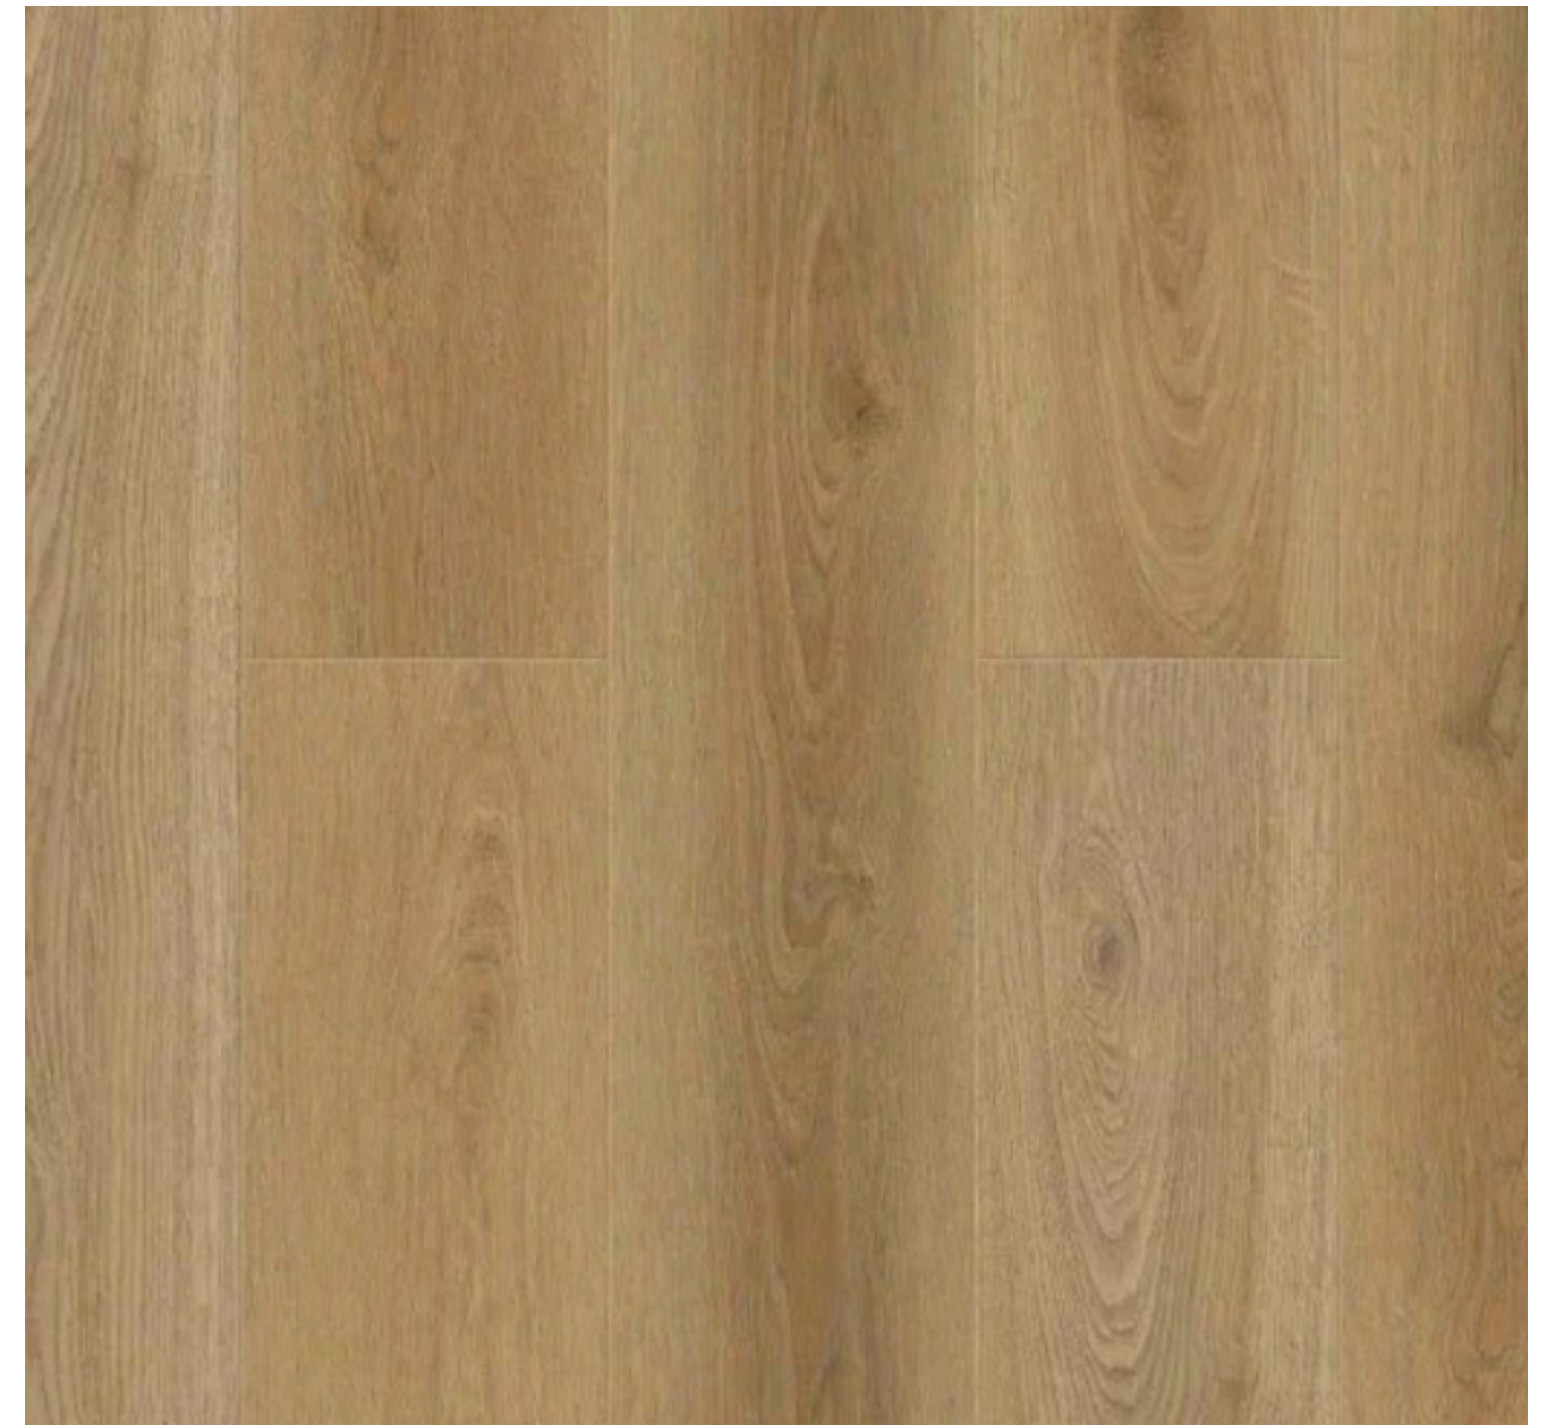

ОТДЕЛКА NORDIC 130

ВНУТРЕННЯЯ ОТДЕЛКА

ВНУТРЕННЯЯ ОТДЕЛКА

ВНУТРЕННЯЯ ОТДЕЛКА

ВНУТРЕННЯЯ ОТДЕЛКА

ВНУТРЕННЯЯ ОТДЕЛКА

БАЗОВЫЙ ВАРИАНТ

- Отделка потолка - натяжной потолок
- Отделка стен: Обои под покраску, Малярный флизелин Practic Vlies Band 1.06 м 130 г/м²
- Пол – Кварцвинил SPC ЛАМИНАТ NORLAND MIRTO