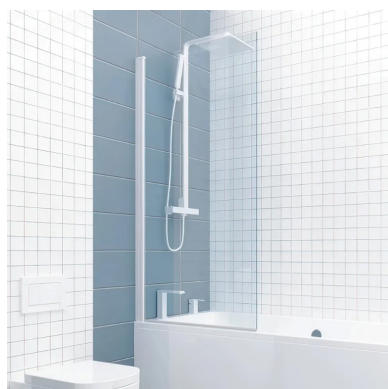

Шторка на ванну Kubele,
профиль белый матовый

Помещение 4