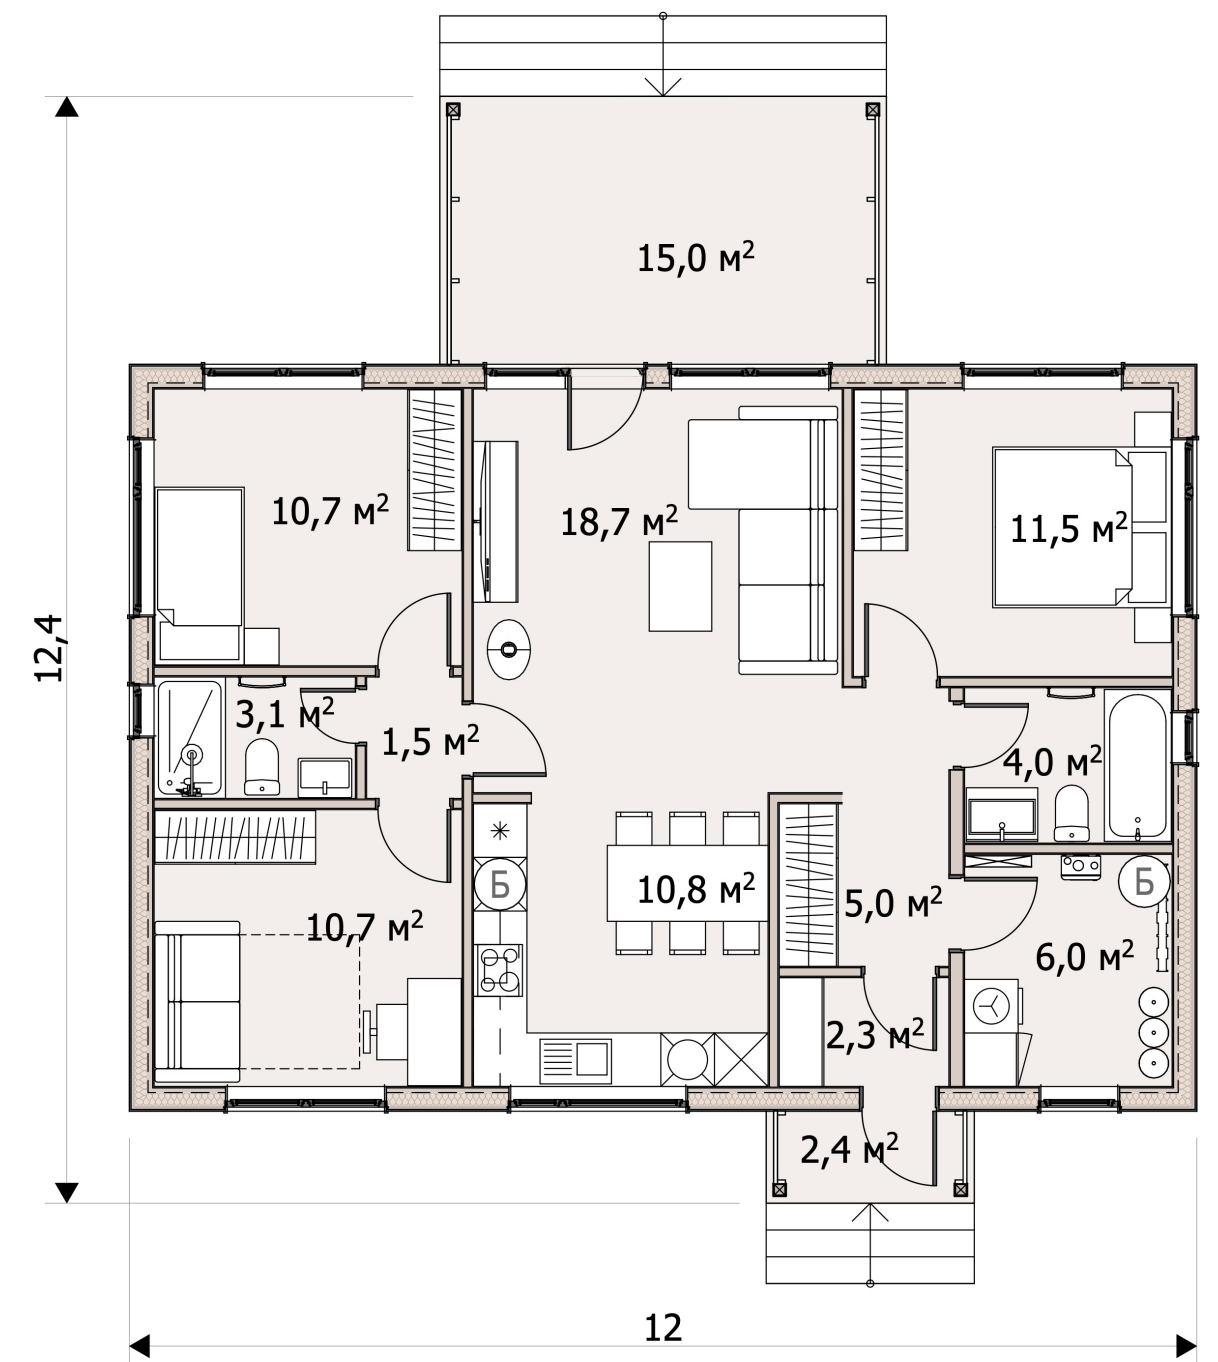

ОТДЕЛКА NORDIC 110 NEW

ВНУТРЕННЯЯ ОТДЕЛКА

ВНУТРЕННЯЯ ОТДЕЛКА

ВНУТРЕННЯЯ ОТДЕЛКА

ВНУТРЕННЯЯ ОТДЕЛКА

ВНУТРЕННЯЯ ОТДЕЛКА

БАЗОВЫЙ ВАРИАНТ

- Отделка потолка - натяжной потолок
- Отделка стен: Обои под покраску, Малярный флизелин Practic Vlies Band 1.06 м 130 г/м²
- Пол – Ламинат Дуб Эльзас LF106-02